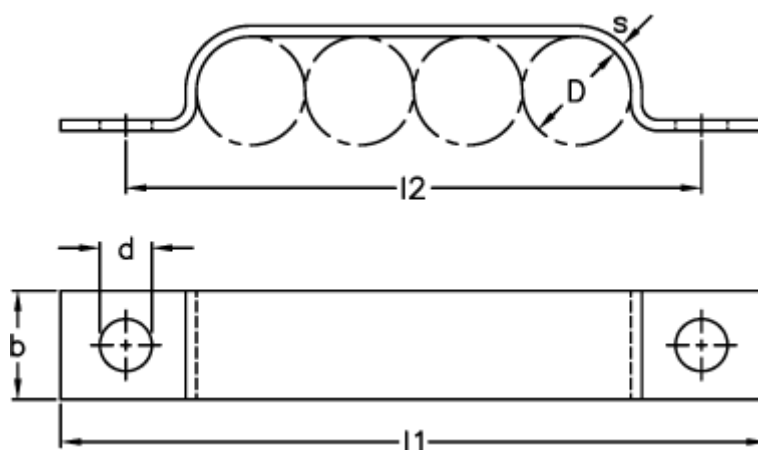

Varenummer: 025128980415  
Beskrivelse: Norma rørbøjle type 512  
BSL 4 x 15 DIN 72573 W1

## Mål

b = 12  
D = 15  
d = 5.8  
l1 = 95  
l2 = 81  
s = 1.5